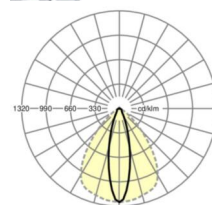

ÉLECTROTECHNIQUE

Ballast	Pilote électronique (1 pièce)
Puissance du système	49W
Tension secteur	230V/50Hz
Classe de efficacité énergétique/Source de lumière	B

ÉCLAIRAGISME

Équipement	LED, Rendu des couleurs/Température de couleur CRI ≥ 80 / 6500K
Tolérance de localisation chromatique (MacAdam)	3SDCM
Flux lumineux nominal	8326lm
Longévité des sources LED	50000h L80/B10 (Tq 35°C), 70000h L80/B50 (Tq 35°C)
Efficacité lumineuse du luminaire	170lm/W
Angle de rayonnement	25° (C0) / 100° (C90)
UGR trans./long.	17.7 / 23.0

L	1531 mm	Longueur
B	55 mm	Largeur
H	37 mm	Hauteur

LIEN PROFOND

<https://www.regiolux.de/fr/article/19520004170>

Référence	LED 8000lm 865
ηLB	100 %
Φ ↓/↑	98 % / 2 %
UGR trans./long.	17.7 / 23.0